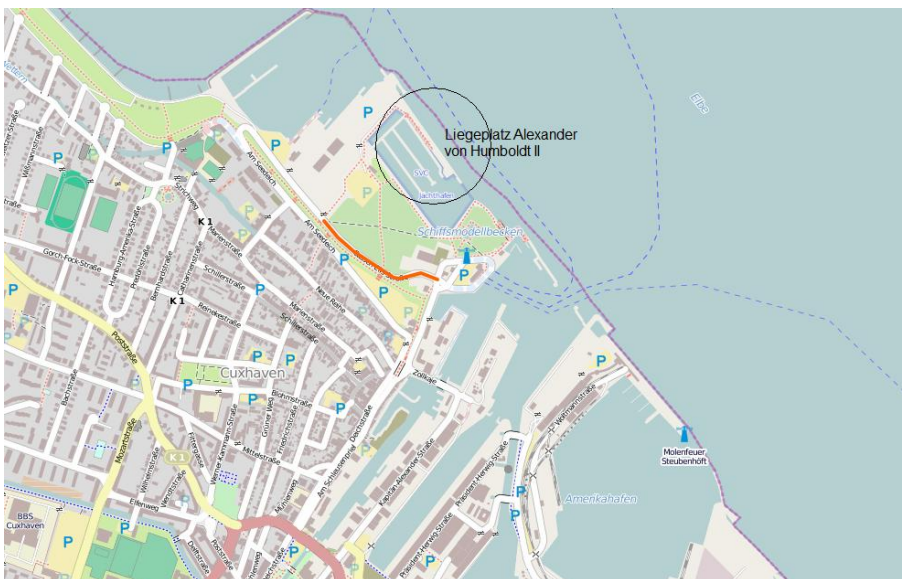

Anreisehinweis CUXHAVEN, Neue Seebäderbrücke

Anreise mit dem KFZ

Navi : Cassen-Eils Straße, Cuxhaven

Anreise mit Bahn/Bus:

Zugverbindungen über www.bahn.de oder <http://www.der-metronom.de/>

<http://www.openstreetmap.org/way/53441018#map=15/53.8706/8.7092>